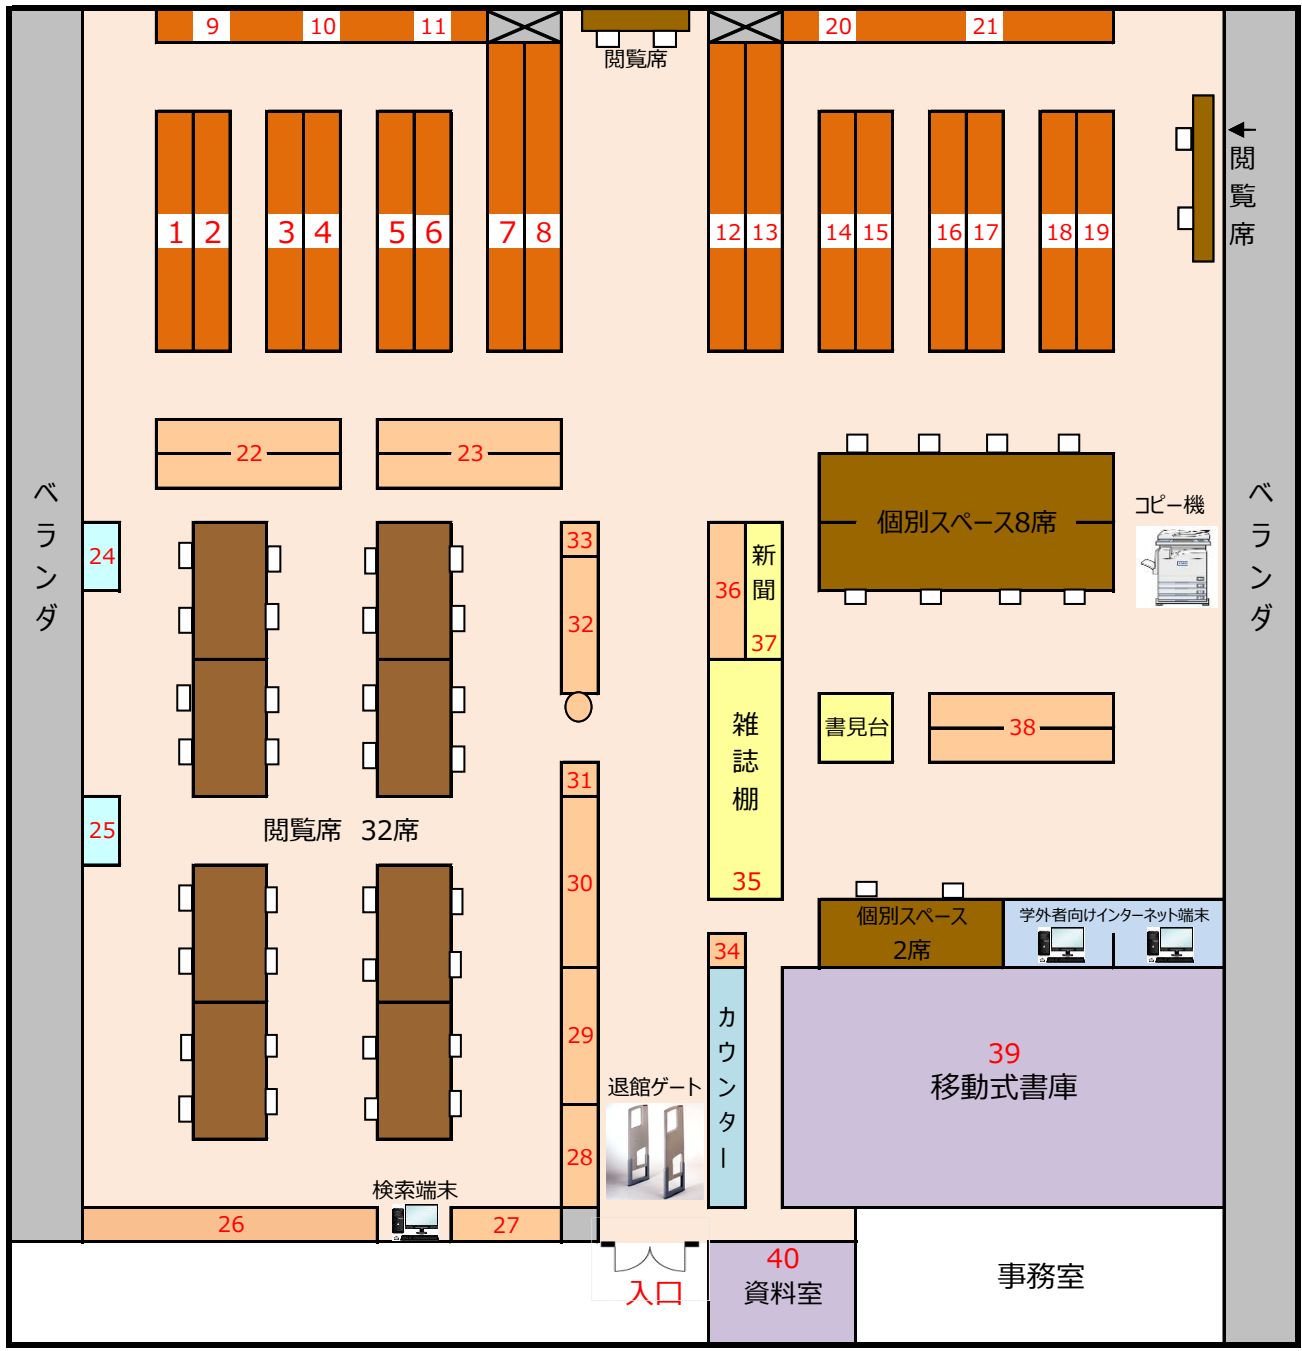

# 図書館配架図

NO	分類	主な配架図書
1	0	情報科学 Access コンピュータ
2	0	C言語 Excel COBOL 図書館学
3	1・2・3	心理学 宗教 歴史 岩手県関係
4	3	地方自治 法律 日本経済
5	3	非営利団体 中小企業 経営学 経営史
6	3	経営情報 企業財務 ビジネス文書 会計
7	3	金融 税 管理会計 財務会計
8	3	家族 社会福祉 労働 社会保障 震災関係
9	-	情報 経営会計関係の事典・辞典
10	-	歴史・地理関連 事典・辞典
11	-	市町村史 社史
12	4	統計学 数学 生物 医学
13	5	環境 まちづくり ネットワーク
14	5・6	ホームページ ネットワーク Word 家庭 料理 産業 農業
15	6・7・8	観光 マーケティング 美術 スポーツ 言語
16	8・9	手紙・論文の書き方 方言 英文法 小説
17	9	小説 エッセイ
18	洋書	
19	洋書	
20	-	県・各市町村統計冊子 白書年鑑
21	-	英和辞典 和英辞典 国語辞典 広辞苑
22	-	日本大百科全書 世界大百科辞典 日本国語大辞典
23	-	言語学大辞典 大型辞典
24	9	世界文学全集
25	視聴覚資料	DVD
26	キャリア教育	就職 編入 公務員 資格 検定
27	視聴覚資料	DVD ビデオ
28	9	岩波ブックレット 日本経済新聞CD-ROM
29	9	現代日本文学大系 日本古典文学大系
30	-	文庫
31	-	科目指定参考図書 卒業論文 るるぶ
32	-	新書
33	9	宮沢賢治・夏目漱石・太宰治 全集
34	9	作家用語索引 新日本古典文学大系
35	雑誌	エコノミスト AERA 日経コンピュータ 企業会計 など
36	-	おすすめ図書 図書館推薦図書
37	新聞	日本経済新聞 岩手日報 読売新聞 など16紙
38	-	日本の絵巻 世界の画家 地図 言語地図
39	移動式書庫	他大学研究紀要 雑誌バックナンバー 新聞縮刷版
40	資料室	新聞 1~2年分
2階書庫		雑誌(永久保存のもの) 震災関連新聞