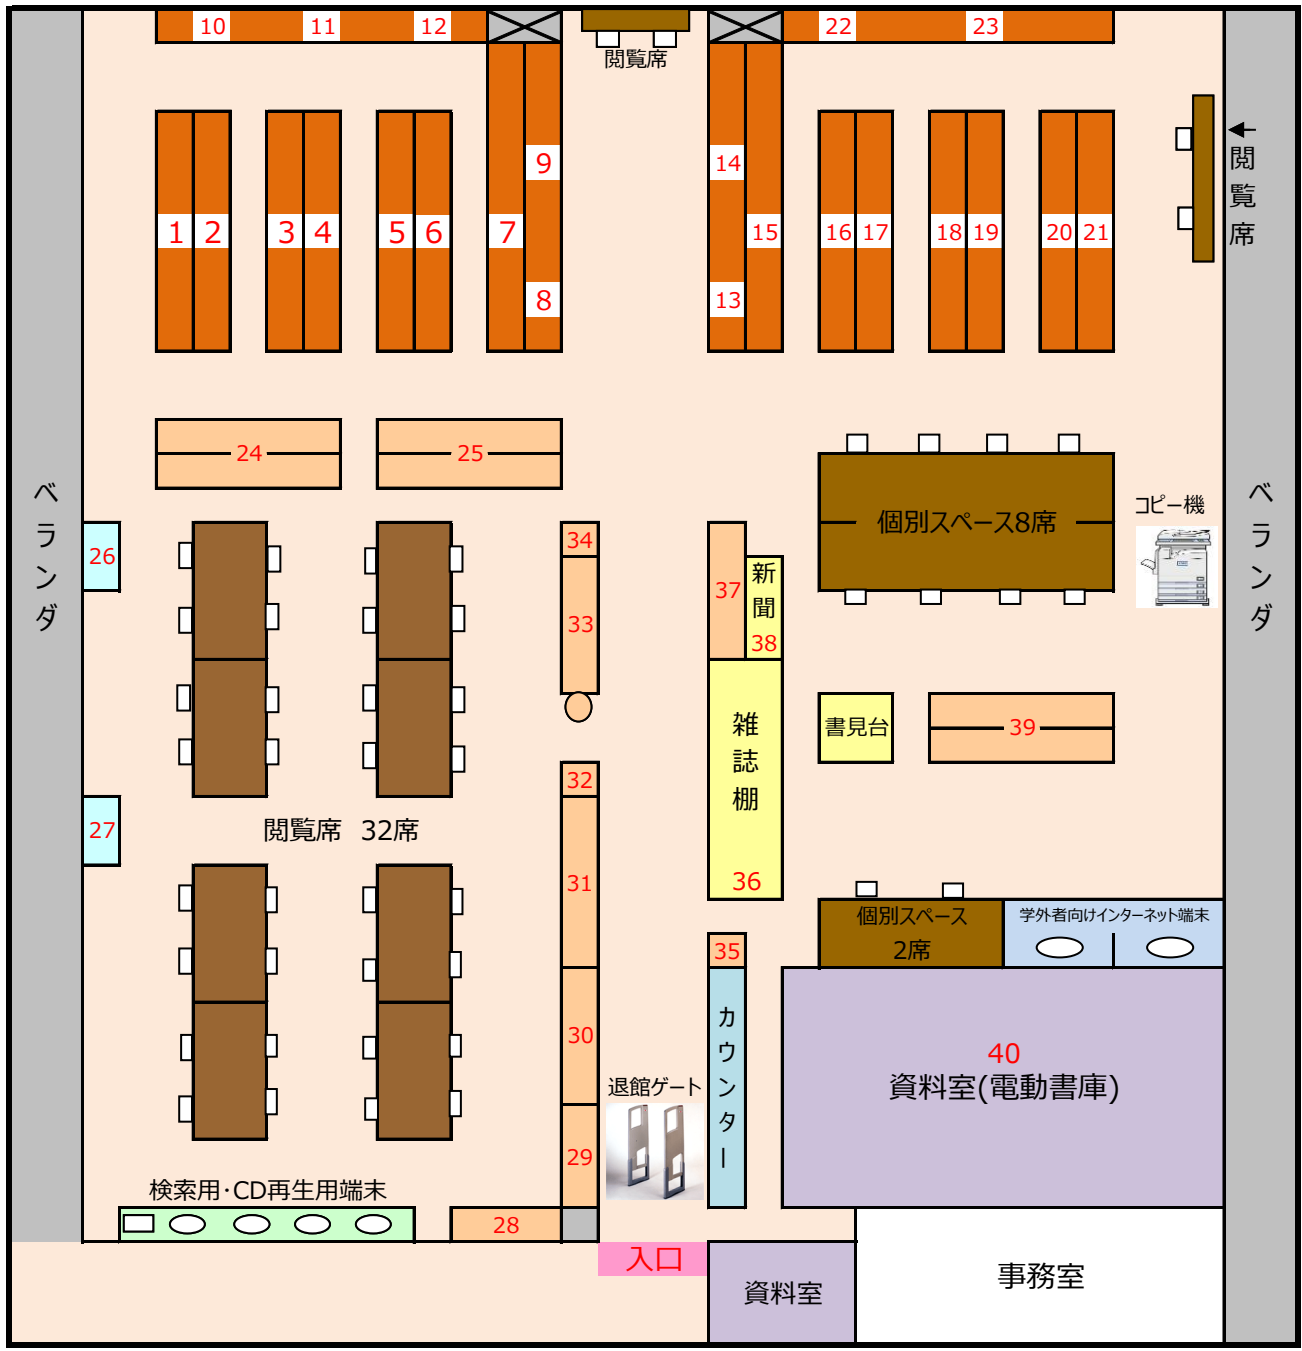

図書館配架図

NO	分類	主な配架図書
1	0	情報科学 Access コンピュータ
2	0	C言語 Excel COBOL 図書館学
3	1・2・3	心理学 宗教 歴史 岩手県関係
4	3	地方自治 法律 日本経済
5	3	非営利団体 中小企業 経営学 経営史
6	3	経営情報 企業財務 ビジネス文書 会計
7	3	金融 税 管理会計 財務会計
8	キャリア教育	公務員 編入学 秘書 就職活動 業界研究
9	3	家族 社会福祉 労働 社会保障、震災関係
10	-	情報 経営会計関係の事典・辞典
11	-	歴史 地理の事典の事典・辞典
12	-	市町村史 社史
13	キャリア教育	英検 TOEIC シスアド ITパスポート P検 漢検 簿記
14	3・4	学校教育 統計学 数学 生物
15	4・5	生物学 遺伝子 医学 環境 まちづくり
16	5・6	ホームページ ネットワーク Word 家庭 料理 産業 農業
17	6・7・8	観光 マーケティング 美術 スポーツ 言語
18	8・9	手紙・論文の書き方 方言 英文法 小説
19	9	小説 エッセイ
20	洋書	
21	洋書	
22	-	県・各市町村統計冊子 白書年鑑
23	-	英和辞典 和英辞典 国語辞典 広辞苑
24	-	日本大百科全書 世界大百科辞典 日本国語大辞典
25	-	言語学大辞典 大型辞典
26	9	世界文学全集
27	視聴覚資料	DVD
28	視聴覚資料	DVD ビデオ
29	9	岩波ブックレット 日本経済新聞CD-ROM
30	9	現代日本文学大系 日本古典文学大系
31	-	文庫
32	-	科目指定参考図書 卒業論文 るるぶ
33	-	新書
34	9	宮沢賢治・夏目漱石・太宰治 全集
35	9	作家用語索引 新日本古典文学大系
36	雑誌	エコノミスト AERA 日経コンピュータ 企業会計 など
37	-	おすすめ図書、図書館推薦図書
38	新聞	日本経済新聞 岩手日報 読売新聞 など14紙
39	-	日本の絵巻 世界の画家 地図 言語地区
40	電動書架	他大学研究紀要 雑誌バックナンバー 新聞縮刷版
1階書庫		雑誌(永久保存のもの) 震災関連新聞